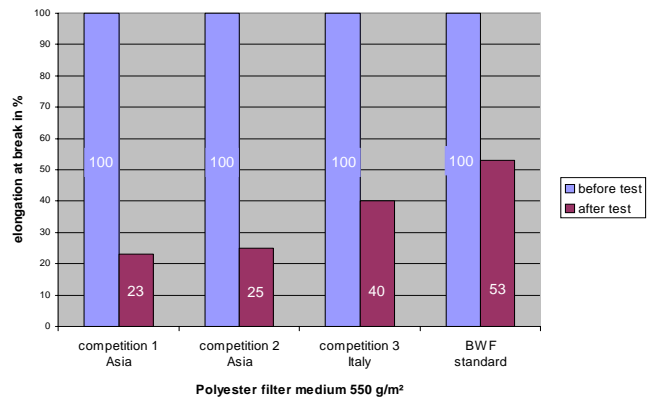

Asien 1 Asien 2 Syditalien BWF
polyester 550 g/m² filtermedie

Resultatet:

Det synlige tab på over ¾ af styrken, som konkurrenternes prøver viser, slår fast: **Polyester er ikke bare polyester!**

Vi tror på: Ikke kun data på papiret skal have indflydelse på valget af kvaliteten, men også en pålidelig leverandør hjælper med til at undgå en dårlig oplevelse.